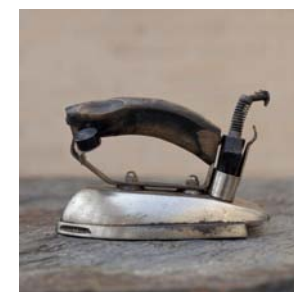

plancha de
acero vintage
años 50
-
ref:037D