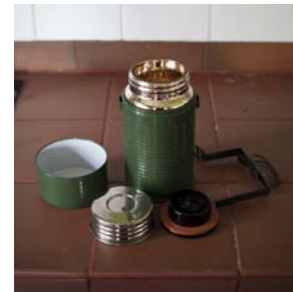

termo vintage de caza Stabilotherm (Suecia)

ref:012M